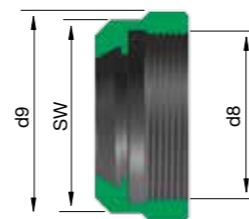

CONCENTRICHE ESAGONALI

CONCENTRIC HEXAGONAL

STANDARD
STANDARD

CONCENTRICA ESAGONALE STANDARD - DX - CONCENTRIC HEXAGONAL

Cod.	TYPE	d 9	d 8	SW	Cod.	TYPE	d 9	d 8	SW
NUT.16.EX.C	ERX16	28	M22x1,5	25	NUT.25.EX.C	ERX25	42	M32x1,5	38
NUT.20.EX.C	ERX20	34	M25x1,5	30					

CONCENTRICA ESAGONALE STANDARD -SX - CONCENTRIC HEXAGONAL

Cod.	TYPE	d 9	d 8	SW	Cod.	TYPE	d 9	d 8	SW
NUT.16.EX.C.L	ERX16 sx	28	M22x1,5 sin	25	NUT.20.EX.C.L	ERX20 sx	34	M25x1,5 sin	30