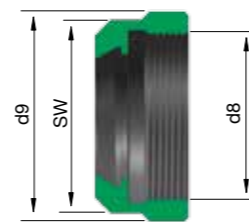

CONCENTRICHE ESAGONALI

CONCENTRIC HEXAGONAL

STANDARD
STANDARD

CONCENTRICA ESAGONALE STANDARD - DX - CONCENTRIC HEXAGONAL

Cod.	TYPE	d 9	d 8	SW	Cod.	TYPE	d 9	d 8	SW
NUT.16.EX.C	ERX16	28	M22x1,5	25	NUT.25.EX.C	ERX25	42	M32x1,5	38
NUT.20.EX.C	ERX20	34	M25x1,5	30					

CONCENTRICA ESAGONALE STANDARD -SX - CONCENTRIC HEXAGONAL

Cod.	TYPE	d 9	d 8	SW	Cod.	TYPE	d 9	d 8	SW
NUT.16.EX.C.L	ERX16 sx	28	M22x1,5 sin	25	NUT.20.EX.C.L	ERX20 sx	34	M25x1,5 sin	30